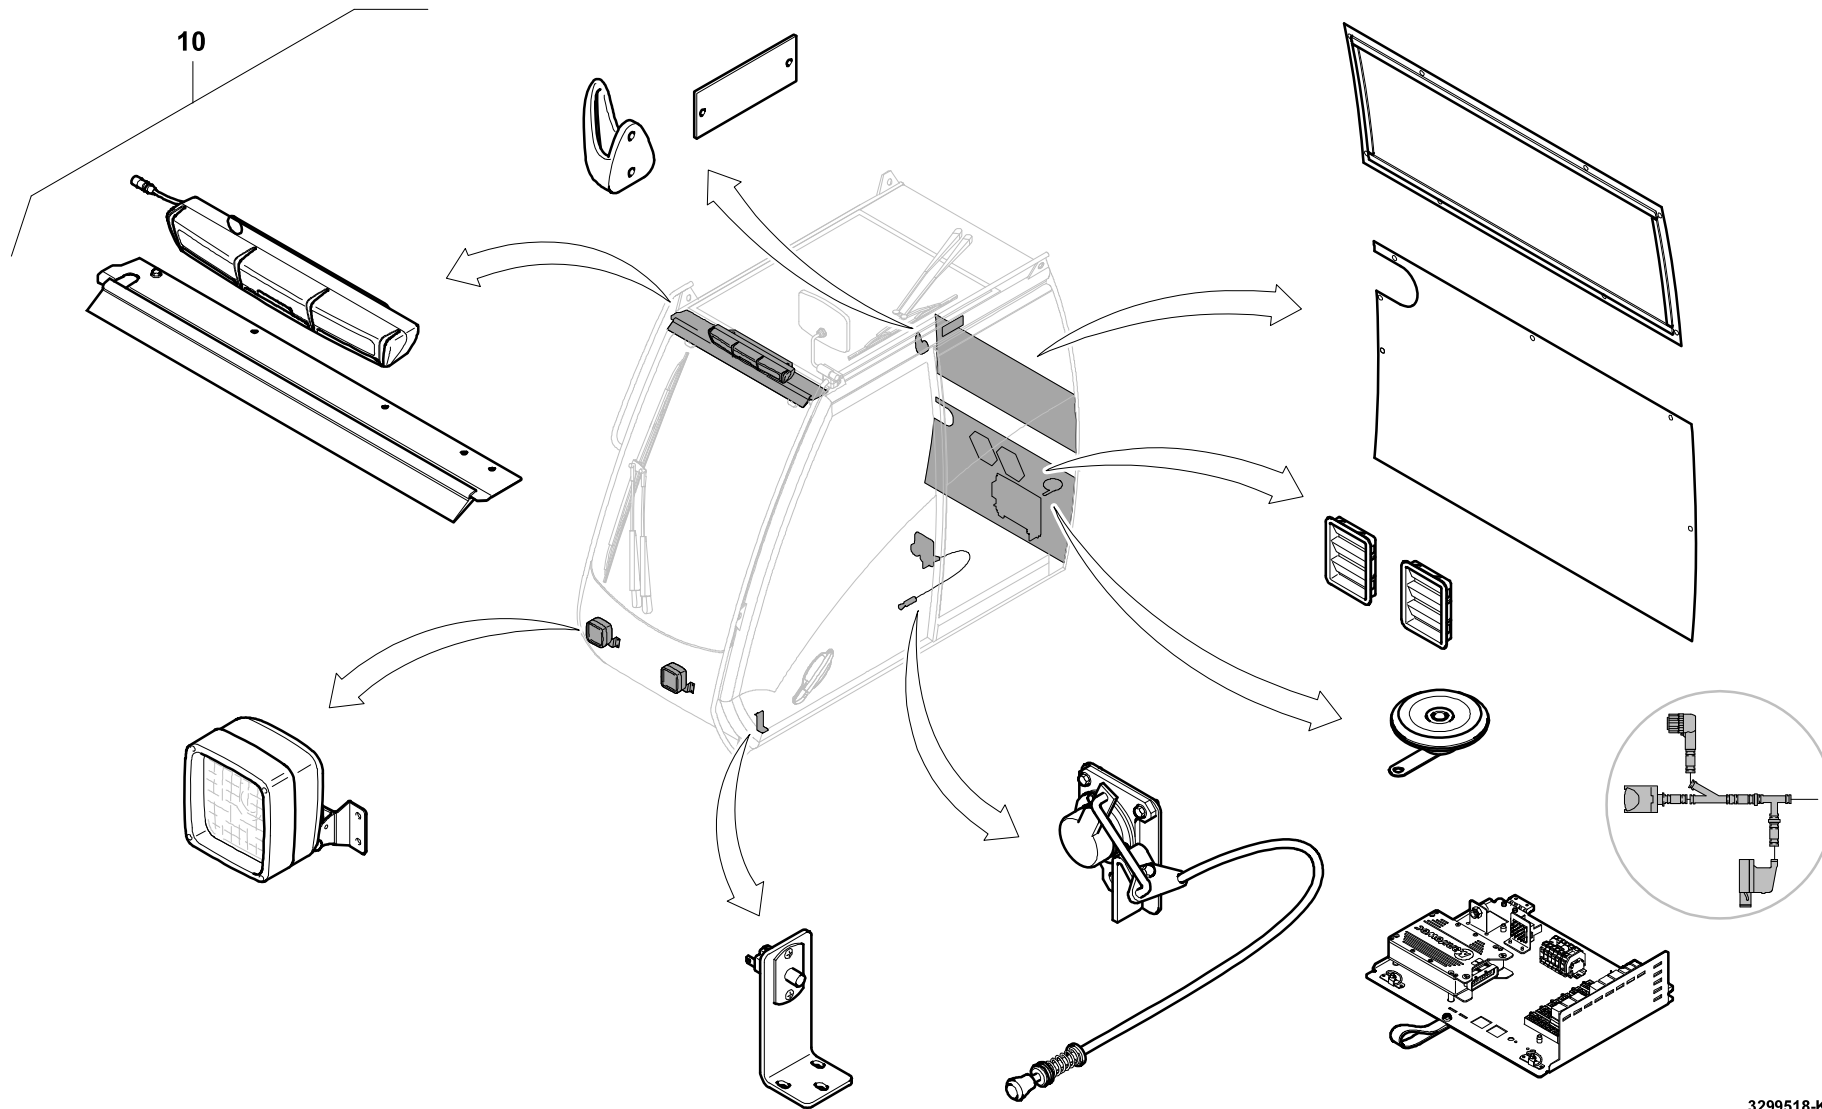

GROVE

KRANKABINE ZSB.

CRANE CABIN, ASSEMBLY

BILDTADEL
PICTORIAL DISPLAY

08.20

3299518-ETL K

1/5

**GMK 3060-2
CAB 2020**

3299518-K-BL01-0820-0000

GROVE

KRANKABINE ZSB.

CRANE CABIN, ASSEMBLY

BILDTADEL
PICTORIAL DISPLAY

08.20

3299518-ETL K

2/5

**GMK 3060-2
CAB 2020**

GROVE

KRANKABINE ZSB.

CRANE CABIN, ASSEMBLY

BILDTADEL
PICTORIAL DISPLAY

08.20

3299518-ETL K

3/5

**GMK 3060-2
CAB 2020**

GROVE

KRANKABINE ZSB.
CRANE CABIN, ASSEMBLY

BILDTADEL
PICTORIAL DISPLAY

**GMK 3060-2
CAB 2020**

08.20

3299518-ETL K

4/5