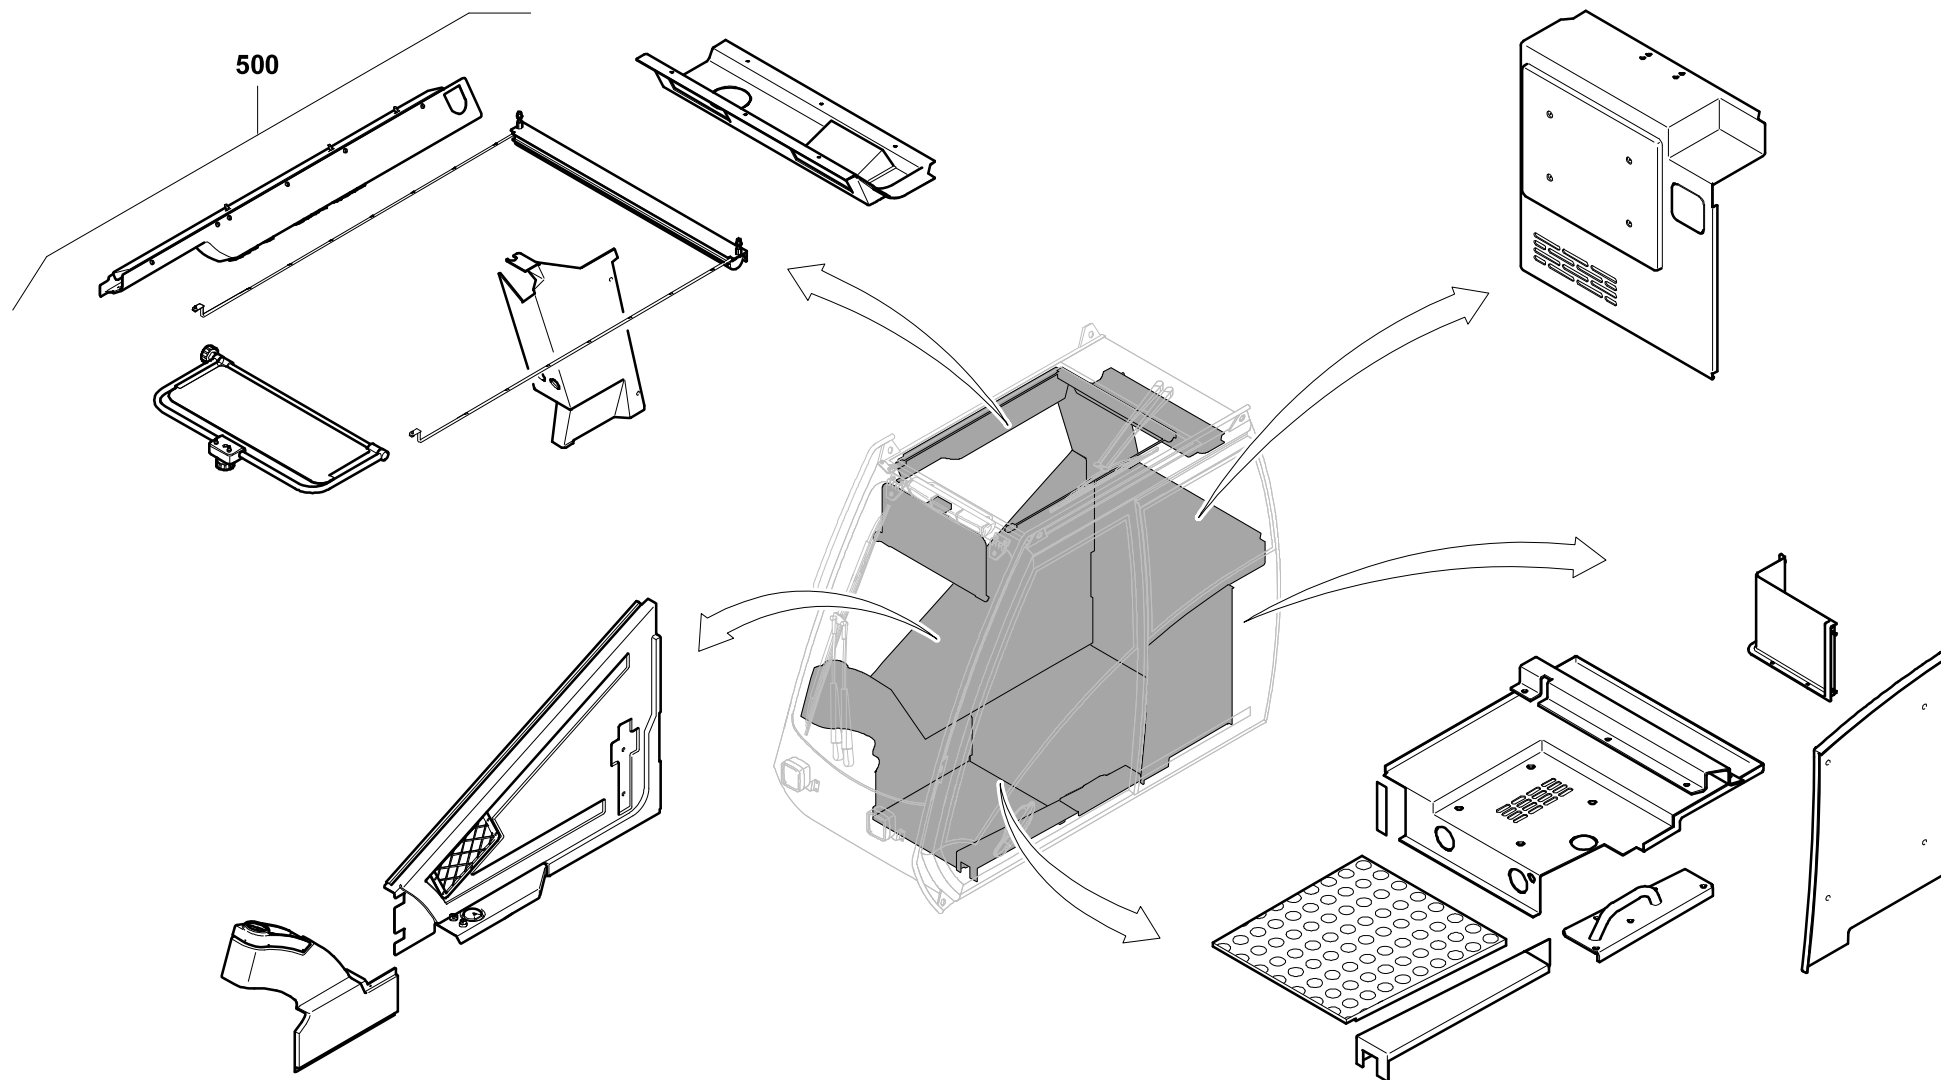

**GMK 3060-2
CAB 2020**

GROVE

KRANKABINE ZSB.
CRANE CABIN, ASSEMBLY

BILDTADEL
PICTORIAL DISPLAY

**GMK 3060-2
CAB 2020**

08.20

3299518-ETL K

4/5

GROVE[®]

KRANKABINE ZSB.

CRANE CABIN, ASSEMBLY

BILDТАFЕL
PICTORIAL DISPLAY**GMK 3060-2**
CAB 2020

08.20

3299518-ETL K

5/5