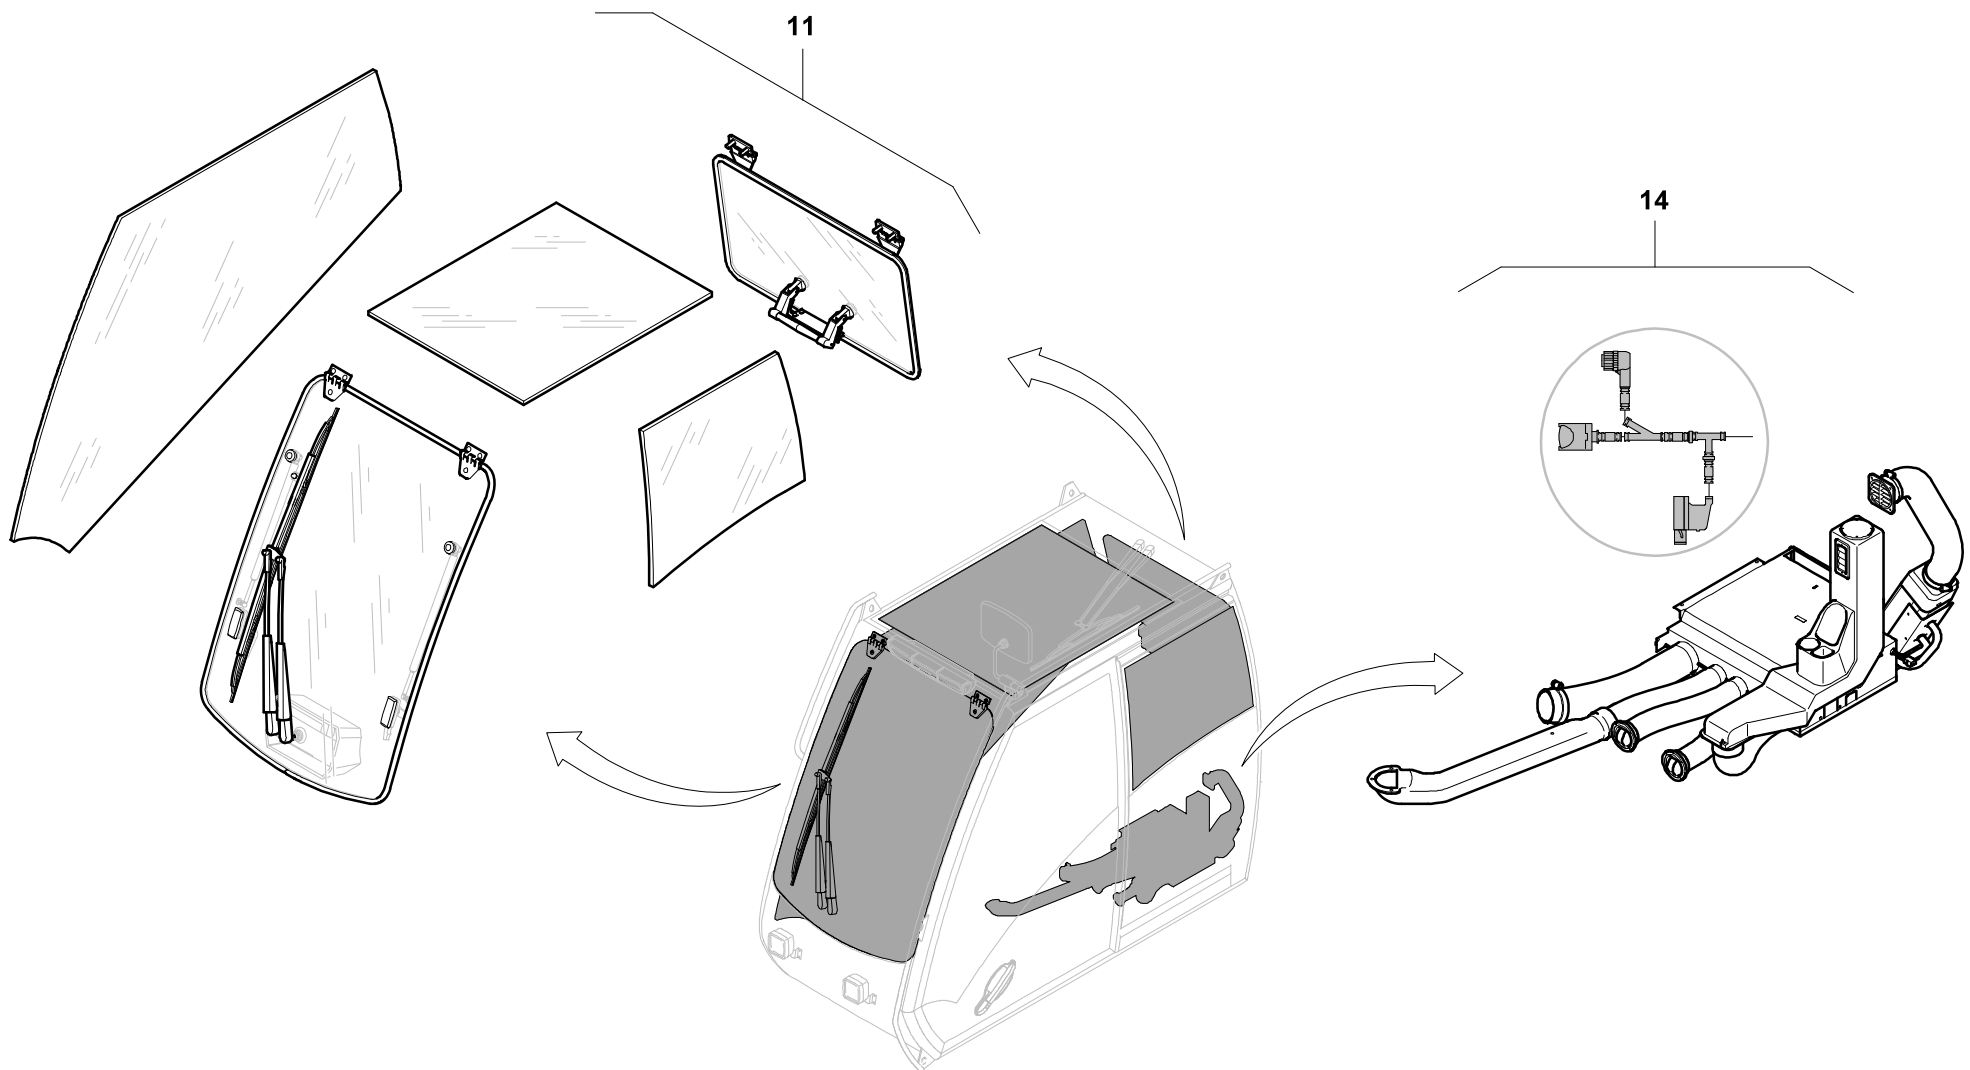

GROVE

KRANKABINE ZSB.

CRANE CABIN, ASSEMBLY

BILDTADEL
PICTORIAL DISPLAY

08.20

3299518-ETL K

1/5

**GMK 3060-2
CAB 2020**

3299518-K-BL01-0820-0000

GROVE

KRANKABINE ZSB.

CRANE CABIN, ASSEMBLY

BILDTADEL
PICTORIAL DISPLAY

08.20

3299518-ETL K

2/5

**GMK 3060-2
CAB 2020**

GROVE

KRANKABINE ZSB.

CRANE CABIN, ASSEMBLY

BILDTADEL
PICTORIAL DISPLAY

08.20

3299518-ETL K

3/5

**GMK 3060-2
CAB 2020**

GROVE

KRANKABINE ZSB.
CRANE CABIN, ASSEMBLY

BILDTADEL
PICTORIAL DISPLAY

**GMK 3060-2
CAB 2020**

08.20

3299518-ETL K

4/5